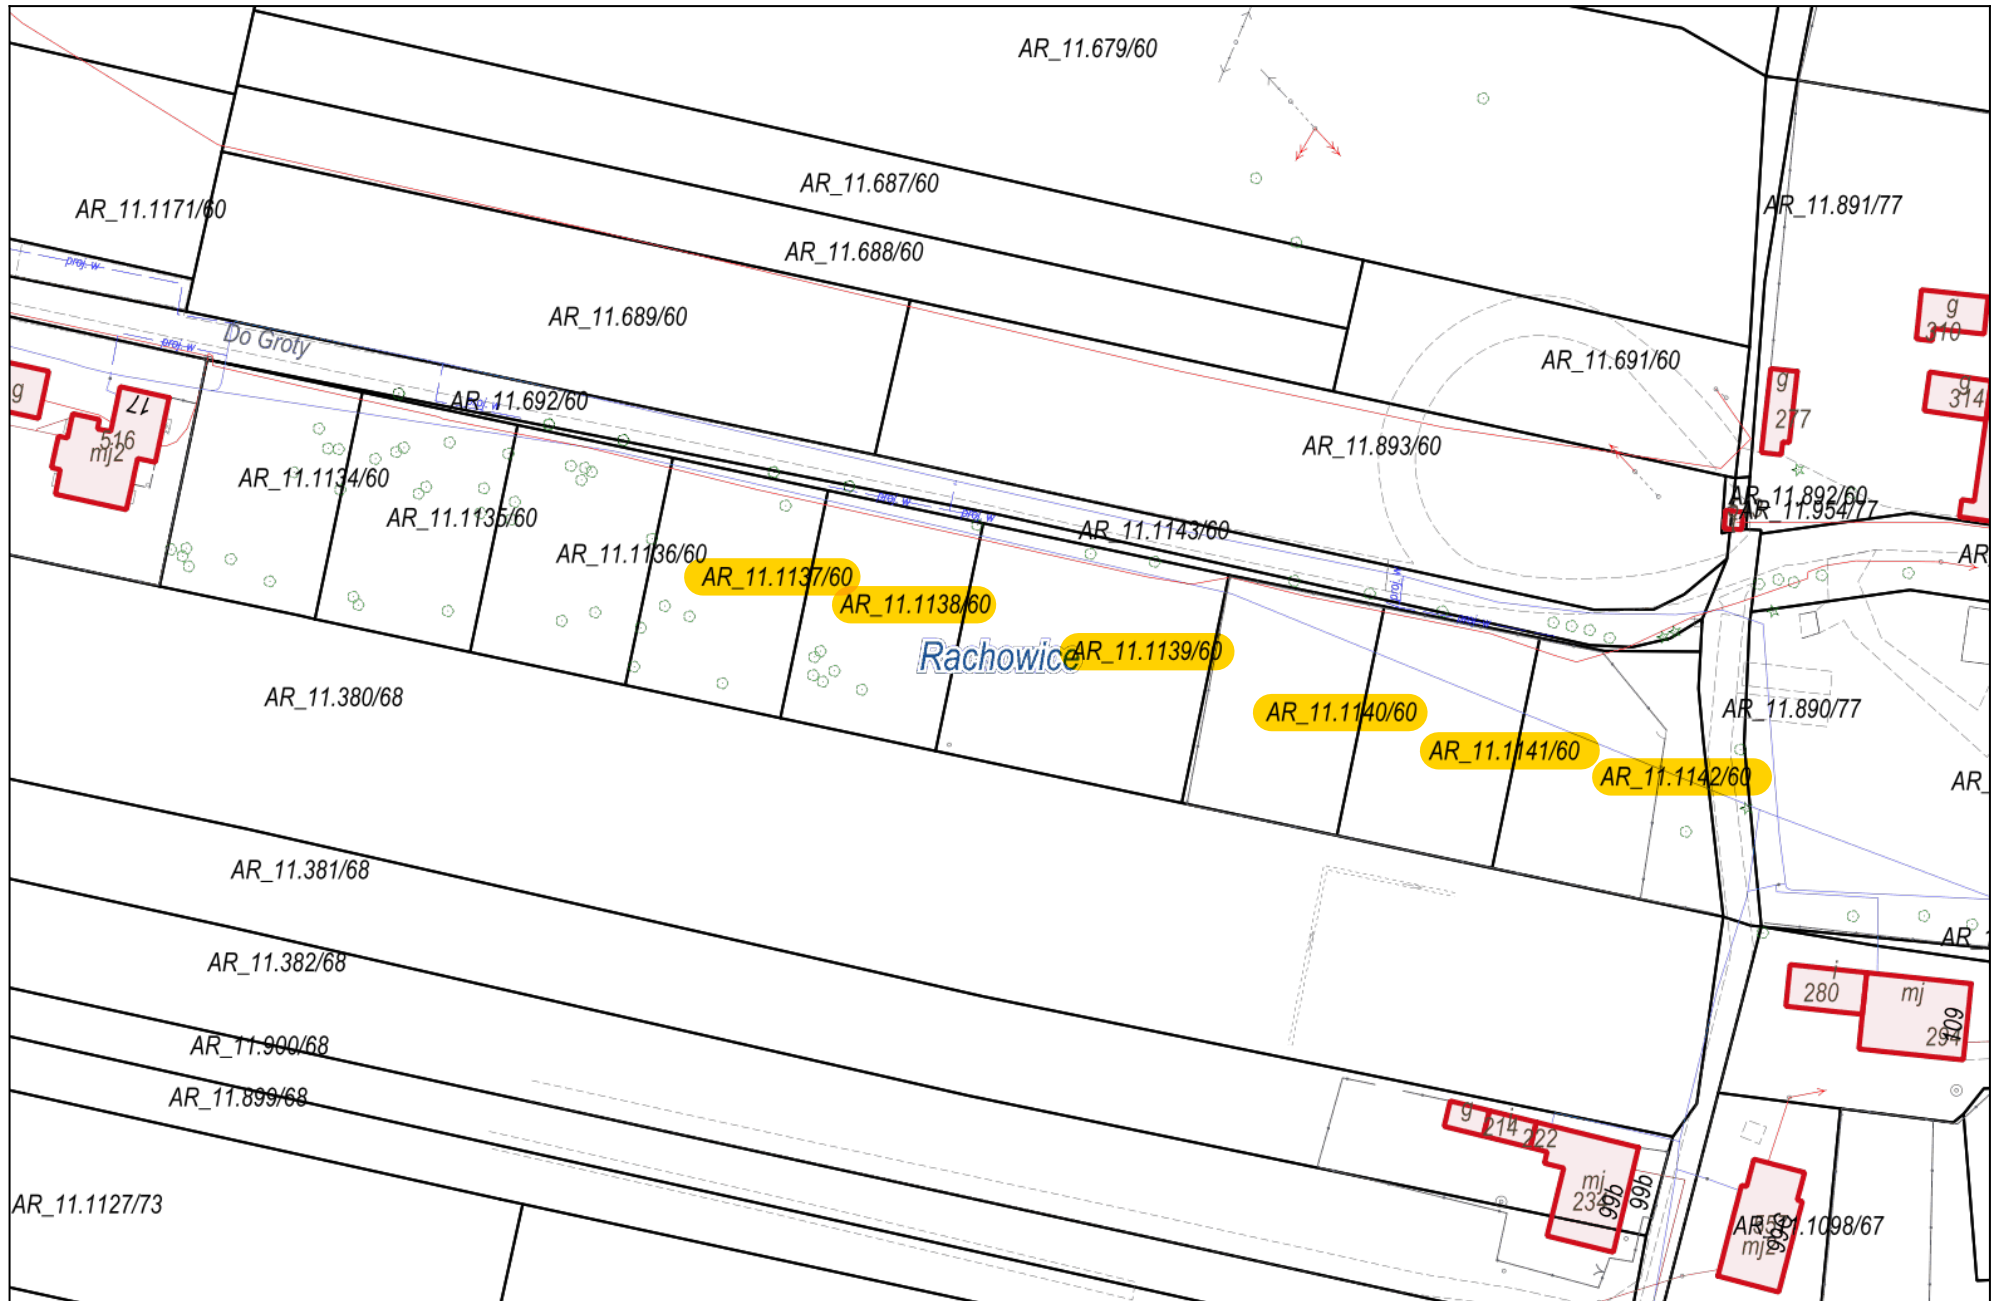

### Wydruk mapy z systemu WebEWID

Wydruk w skali 1:1000

Wydruk z systemu WebEWID

Udostępniane informacje nie są dokumentami w postępowaniach administracyjnych i innych. Materiały zawierające informacje z powiatowego zasobu geodezyjnego i kartograficznego (w tym dane z operatu ewidencji gruntów i budynków Starostwa Powiatowego w Gliwicach) należy zamawiać w Wydziale Geodezji. Dokumenty zawierające inne informacje przetwarzane w Wewnętrznym Portalu Mapowym należy zamawiać w wydziałach merytorycznych, odpowiedzialnych za aktualizację tych danych.